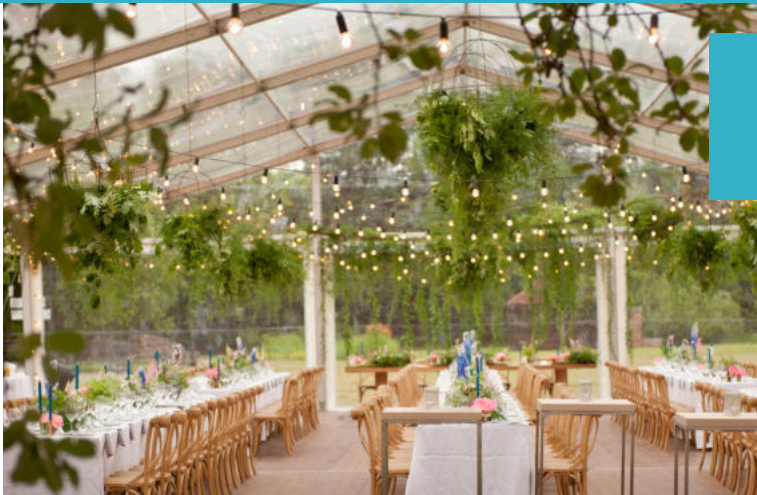

PODSUFITKA "GALA"

PODSUFITKA KLASYCZNA

Wykorzystywana głównie na uroczyste gale i bankiety oraz wesela w stylu klasycznym.

"GALA" SUFITOWA

Podwieszana dekoracja sufitu z białego materiału

ŚCIANY BOCZNE

Podwieszana materiałowa dekoracja ścian bocznych. Maskująca słupy boczne konstrukcji. Wysokość dopasowana do wysokości ścian bocznych hali.

PODSUFITKA NOWOCZESNA

Wykorzystywana głównie na konferencje, prezentacje produktów, bankiety, targi, wesela w stylu nowoczesnym.

"GALA" SUFITOWA

Podwieszana dekoracja sufitu z białego materiału typu stretch. Gładka, elastyczna, maskująca stelaż dachowy.

ŚCIANY BOCZNE

Podwieszana materiałowa dekoracja ścian bocznych. Maskująca słupy boczne konstrukcji. Wysokość dopasowana do wysokości ścian bocznych hali.

OŚWIETLENIE

GIRLANDY ŻARÓWKOWE

Niezwykle modne obecnie girlandy żarówkowe są nieodłącznym elementem imprez plenerowych, aranżacji świątecznych oraz wesel. Idealnie komponują się z przezroczystym dachem hali namiotowej.