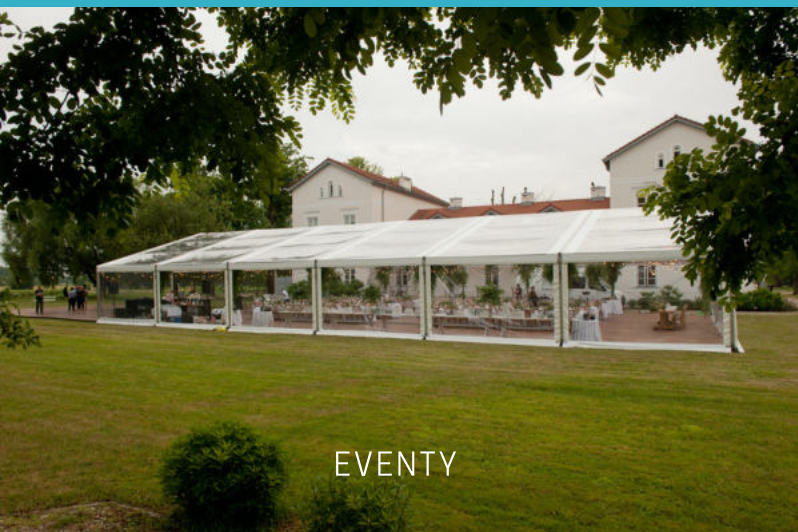

W HALI NAMIOTOWEJ MOŻNA ZORGANIZOWAĆ
NIEMAL KAŻDY EVENT - BANKIETY, GALE, KONFERENCJE, PIKNIKI,
PRZYJĘCIA, PREZENTACJE, TARGI..

Posiadamy różne szerokości 8m, 10m, 15m, 20m i dowolne długości namiotów.
Rozmiar namiotu dostosujemy do Państwa indywidualnych oczekiwań i budżetu.